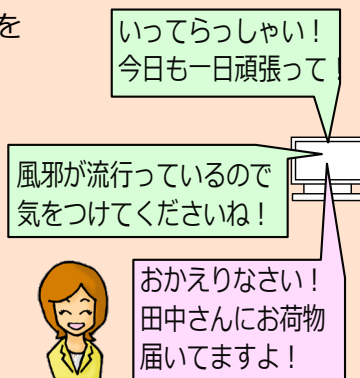

在室 66
不在 10
空き室数 3
警告 1

ICカードは既存のものでもOK！

ICカードには既に寮生が保有しているSuicaやEdyなどを用いることができます。
また、既に磁気カードなどを寮生証として用いている場合でも
その寮生証へシール状ICタグ(Mifare, FeliCa)を貼りつけることにより、
DormitoryManagerに利用することができます。詳しくはご相談ください。

寮生ごとにメッセージを表示！

入退室時に寮生ごとのメッセージを
表示させることができます。
この機能により
特定の寮生に対して荷物が
配達されてきたことを
伝えることなどができます。
また、それ以外にも
外出時、帰宅時に全員共通の
メッセージを日時指定した上で
表示することができます。

ログの出力も可能！

システムに保存された
入退室記録を外部媒体へ
出力(CSV形式)
することができます。

これによって、
出力されたデータを
Excelなどの外部アプリケーションを
用いて2次利用することが可能です。